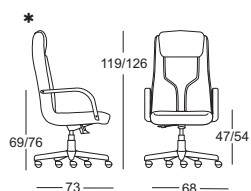

**MISURE  
DIMENSIONS**

**ART.  
ITEM**

**COD.  
ORDER COD.**

**CARATTERISTICHE  
CHARACTERISTICS**

**VOL. PESO Kg.**  
**VOL. netto lordo**  
**m<sup>3</sup> net gross**

**Cons.tess.**  
**Cons. Up.**  
**mi**

**RIVESTIMENTI UPHOLSTERY**

**Cat. A Cat. B Cat. C Cat. P Cat. F Cat TP**  
**Col. 31**

<b>85</b>	<b>* 4DIO816</b>	Direz. c/braccioli, poggiatesta, gas, oscillante decentrato multi block <i>Executive with armrests, with head rest, gas lift, decentrated multi block tilt</i>	<b>0,30</b>	<b>16,5</b>	<b>21,5</b>	<b>2,30</b>	<b>\$ 991</b>	<b>\$ 1,075</b>	<b>\$ 1,224</b>	<b>\$ 1,310</b>	<b>\$ 1,084</b>	<b>\$ 1,613</b>
	<b>4DIO817</b>	Direz. c/braccioli, poggiatesta, gas, oscillante decentrato multi block, base alluminio <i>Exec. with armrests, head rest, gas, decentrated multi block tilt, aluminum base</i>		<b>16</b>	<b>21</b>		<b>\$ 1,140</b>	<b>\$ 1,224</b>	<b>\$ 1,375</b>	<b>\$ 1,462</b>	<b>\$ 1,235</b>	<b>\$ 1,798</b>