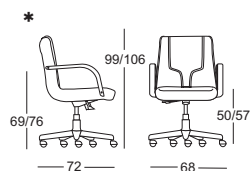

**MISURE  
DIMENSIONS**

**ART.  
ITEM**

**COD.  
ORDER COD.**

**CARATTERISTICHE  
CHARACTERISTICS**

**VOL. PESO Kg.**  
**VOL. netto lordo**  
**m<sup>3</sup> net gross**

**Cons.tess.**  
**Cons. Up.**  
**mi**

**RIVESTIMENTI UPHOLSTERY**

**Cat. A Cat. B Cat. C Cat. P Cat. F Cat TP**  
**Col. 31**

<b>85</b>	<b>* 4DIO816</b>	Direz. c/braccioli, poggiatesta, gas, oscillante decentrato multi block <i>Executive with armrests, with head rest, gas lift, decentrated multi block tilt</i>	<b>0,30</b>	<b>16,5</b>	<b>21,5</b>	<b>2,30</b>	<b>\$ 991</b>	<b>\$ 1,075</b>	<b>\$ 1,224</b>	<b>\$ 1,310</b>	<b>\$ 1,084</b>	<b>\$ 1,613</b>
	<b>4DIO817</b>	Direz. c/braccioli, poggiatesta, gas, oscillante decentrato multi block, base alluminio <i>Exec. with armrests, head rest, gas, decentrated multi block tilt, aluminum base</i>		<b>16</b>	<b>21</b>		<b>\$ 1,140</b>	<b>\$ 1,224</b>	<b>\$ 1,375</b>	<b>\$ 1,462</b>	<b>\$ 1,235</b>	<b>\$ 1,798</b>