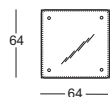

4CUT1

Vetro satinato filo lucido cm 64x64xh.1 c/distanziali in alluminio h.5  
Satin glass, cm 64x64xb.1 with aluminum spacers, 5 cm high

11

12

\$ 330

4CUT2

Vetro satinato filo lucido cm 128x64xh.1 c/distanziali in alluminio h.5  
Satin glass, cm 128x64xb.1 with aluminum spacers, 5 cm high