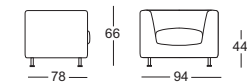

**MISURE
DIMENSIONS**

**ART.
ITEM**

**COD.
ORDER COD.**

**CARATTERISTICHE
CHARACTERISTICS**

**VOL. PESO Kg. Cons.tess.
VOL. netto lordo Cons. Up.
m³ net gross mi**

**RIVESTIMENTI UPHOLSTERY
Cat. A Cat. B Cat. C Cat. P Cat. F Cat TP
Col. 31**

210

4CUPD02

Poltrona con piedini cilindrici
Armchair with cylindrical feet

0,45

21,5

26

3,2

$1,506

$1,599

$1,506

■

■

$2,260