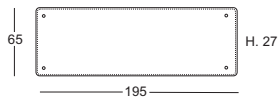

218

4CUPD18

Panca a 3 posti cm 195x65xh.27 c/piedini cilindrici
3-seat bench, cm 195x65xb.27 with cylindrical feet

0,4

21,5

26,5

1,62

$ 1,142

$ 1,145

$ 1,210

$ 1,235

$ 1,529