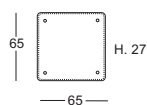

216

4CUPD14

Panca a 1 posto cm 65x65xh.27 c/piedini cilindrici
1-seat bench, cm 65x65xb.27 with cylindrical feet

0,14

10

13

0,76

$ 596

$ 622

$ 641

$ 650

$ 759