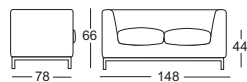

■

**212**
**4CUPD06**

 Divano a 2 posti con piedini cilindrici  
*Modular sofa 2 seats with cylindrical feet*
**0,71**
**29**
**35,5**
**4,3**
**\$2,050**
**\$2,173**
**\$2,363**

■

■

**\$2,864**

**212**
**4CUPD07**

 Divano a 2 posti con piedini cilindrici.  
Retro e fasce in PVC  
*Modular sofa 2 seats with cylindrical feet.  
Back and sides in PVC*
**0,71**
**29**
**35,5**
**4,3**

■

■

■

**\$2,428**
**\$2,178**

■

**213**
**4CUPD08**

 Divano a 2 posti con telaio tubolare quadro  
*Modular sofa 2 seats with square tubular  
frame*
**0,71**
**33,5**
**40**
**4,3**
**\$2,503**
**\$2,626**
**\$2,817**

■

■

**\$3,142**

**213**
**4CUPD09**

 Divano a 2 posti con telaio tubolare  
quadro. Retro e fasce in PVC  
*Modular sofa 2 seats with square tubular  
frame. Back and sides in PVC*
**0,71**
**33,5**
**40**
**4,3**