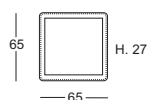

220

4CUPD15

Panca a 1 posto cm 65x65xh.27 c/ telaio tubolare quadro
1-seat bench, cm 65x65xb.27 with square tubular frame

0,14

13,5

16,5

0,76

$ 997

$ 1,022

$ 1,042

$ 1,050

$ 1,162