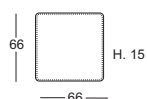

0,4

21,5

26,5

1,62

\$ 1,142

\$ 1,145

\$ 1,210

\$ 1,235

\$ 1,529

219

4CUPD20

Cuscino cm 66x66xh.15  
Cushion cm 66x66xb.15

2

2

0,76

\$ 213