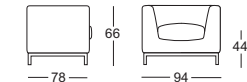

**210**
**4CUPD02**

 Poltrona con piedini cilindrici  
*Armchair with cylindrical feet*
**0,45**
**21,5**
**26**
**3,2**
**\$1,506**
**\$1,599**
**\$1,506**

■

■

**\$2,260**

**210**
**4CUPD03**

 Poltrona con piedini cilindrici. Retro e  
fasce in PVC  
*Armchair with cylindrical feet. Back and  
sides in PVC*
**0,45**
**21,5**
**26**
**3,2**

■

■

■

**\$1,784**
**\$1,562**

■

**211**
**4CUPD04**

 Poltrona con telaio tubolare quadro  
*Armchair with square tubular frame*
**0,45**
**25,5**
**30**
**3,2**
**\$1,907**
**\$1,996**
**\$2,142**

■