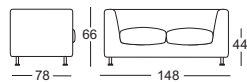

212

4CUPD07

Divano a 2 posti con piedini cilindrici.
Retro e fasce in PVC
*Modular sofa 2 seats with cylindrical feet.
Back and sides in PVC*

0,71

29

35,5

4,3

■

■

■

$2,428

$2,178

■