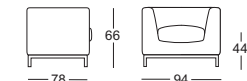

**210**
**4CUPD02**

 Poltrona con piedini cilindrici  
*Armchair with cylindrical feet*
**0,45**
**21,5**
**26**
**3,2**
**\$1,506**
**\$1,599**
**\$1,506**

■

■

**\$2,260**

**210**
**4CUPD03**

 Poltrona con piedini cilindrici. Retro e  
fasce in PVC  
*Armchair with cylindrical feet. Back and  
sides in PVC*
**0,45**
**21,5**
**26**
**3,2**

■

■

■

**\$1,784**
**\$1,562**

■

**211**
**4CUPD04**

 Poltrona con telaio tubolare quadro  
*Armchair with square tubular frame*
**0,45**
**25,5**
**30**
**3,2**
**\$1,907**
**\$1,996**
**\$2,142**

■

■

**\$2,503**

**211**
**4CUPD05**

 Poltrona con telaio tubolare quadro. Retro e  
fasce in PVC  
*Armchair with square tubular frame. Back  
and sides in PVC*
**0,45**
**25,5**
**30**
**3,2**

■

■

■

**\$2,262**
**\$2,038**