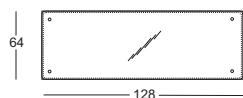

4CUT1

Vetro satinato filo lucido cm 64x64xh.1 c/distanziali in alluminio h.5  
Satin glass, cm 64x64xb.1 with aluminum spacers, 5 cm high

11

12

\$ 330

4CUT2

Vetro satinato filo lucido cm 128x64xh.1 c/distanziali in alluminio h.5  
Satin glass, cm 128x64xb.1 with aluminum spacers, 5 cm high